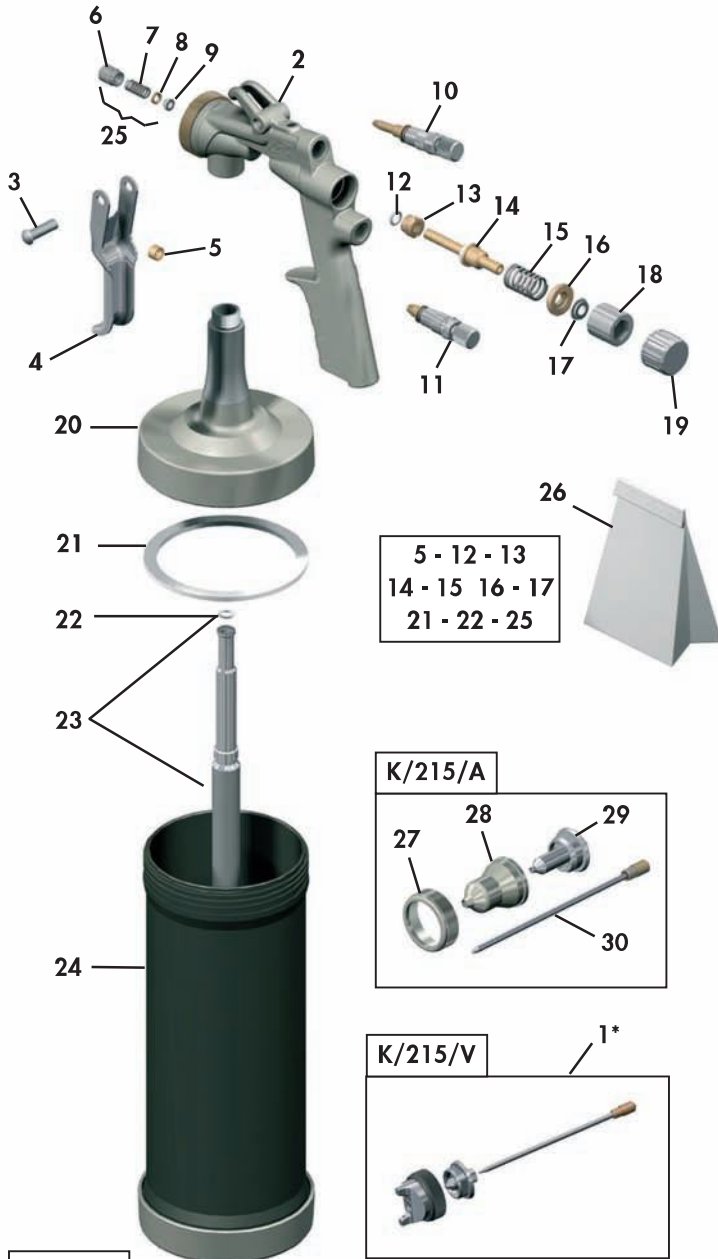

LISTA di RICAMBI • SPARE PARTS LIST • PIÈCES DETACHÉES

AS/215
AS/215/S

AS/215-WB
AS/215-V

Mod.	Pos.	REF.
------	------	------

K/215/V	1*	-	
	2	BH098331	
	3	BF088632	
	4	BL089617	
	5	BS088450	
	6	BS088775	
	7	BA088773	
	8	BS088774	
	9	BC088765	
	10	BH088494	
	11	BH088506	
	12	BD088082	
	13	BS088084	
	AS/215	14	BH088165
		15	BA108014
		16	BS088085
		17	BD088086
		18	BS088118
		19	BI088114
		20	BH098341
		21	BC098249
		22	BD088082
		23	BH098299
		24	BH098258
		25	BH088832
		26	BH098338
K/215/A		27	BS098330
	28	BS098241	
	29	BS098243	
	30	BH098329	
K/215/SC	27	BS098330	
	29	BS098243	
	30	BH098329	
	31	AH037106	
	32	BS098242	
	33	BH098255	
	34	BH098256	
35	BH098254		
36	BH098253		